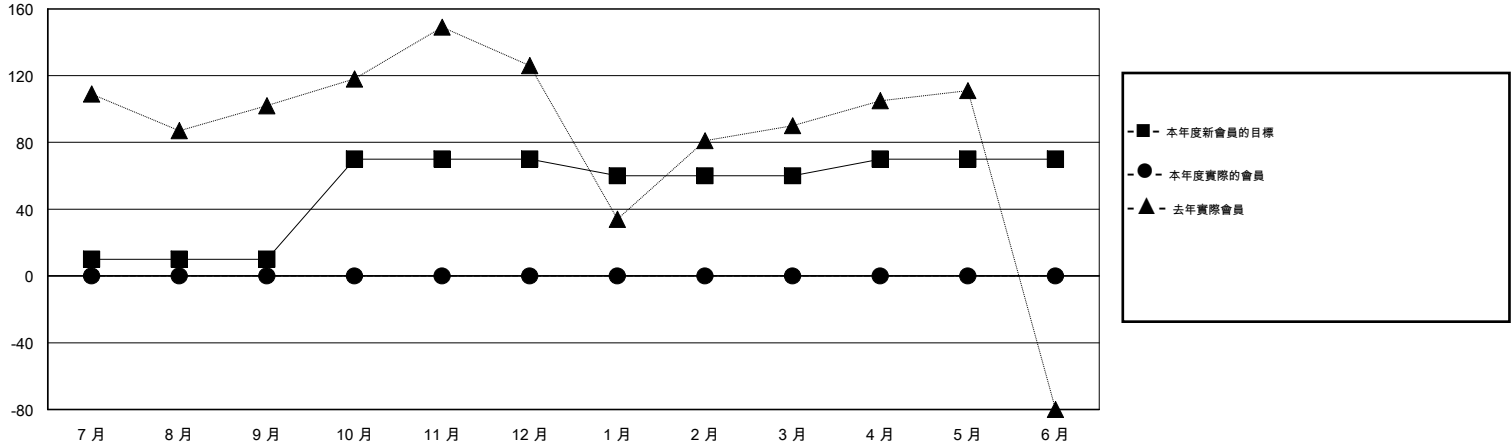

目標和實際會員累積

已取消的分會: 0	0 CLUBS OF 0 增添1位或以上的新會員	性別分佈
		男 0 (100.00%)
		女 0 (100.00%)
放棄的會員	點擊這裡取得健康評估資料	家庭單位會員 0
過世 0		戶長 0
分會已取消 0		非戶長 0
其他 0		
總計 0