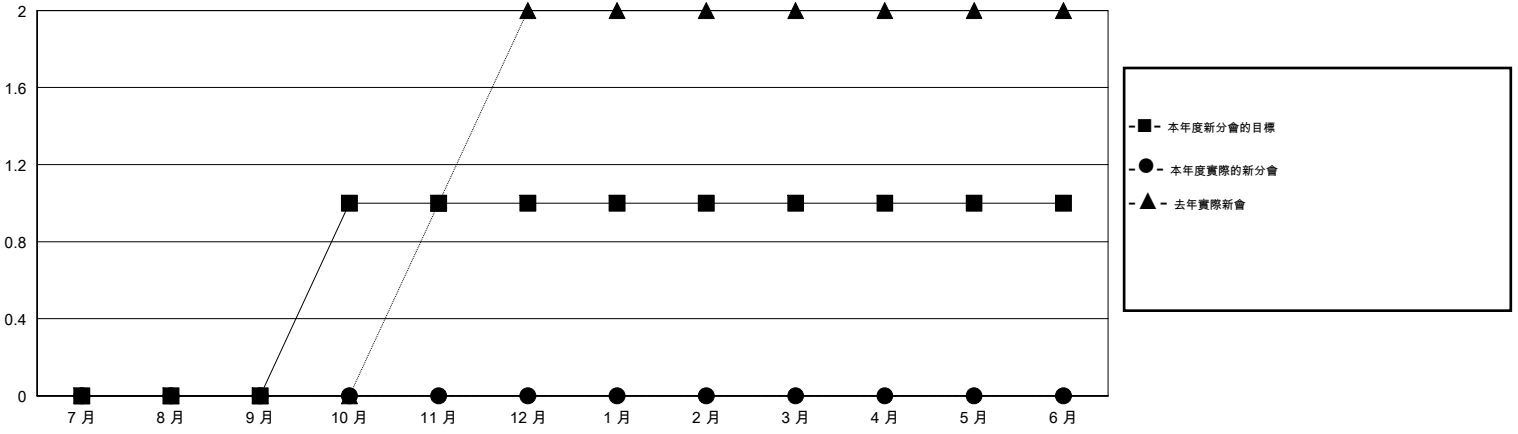

MONTHLY MEMBERSHIP PROGRESS REPORT

District 300B2

Results as of: 6/30/2016

GMT: PEI-JEN CHEN

地點 REP OF CHINA

GMT憲章區 5

分會				
成果 2016-2017				
季	新分會目標	新會	會員流失的分會	淨增/減
7月/8月/9月	0	0	0	0
10月/11月/12月	1	0	0	0
1月/2月/3月	0	0	0	0
4月/5月/6月	0	0	0	0

位會員@每位須繳				
成果 2016-2017				
季	新會員目標	增加的授證/新會員	退會人數	淨增/減
7月/8月/9月	10	0	0	0
10月/11月/12月	60	0	0	0
1月/2月/3月	-10	0	0	0
4月/5月/6月	10	0	0	0

目標與實際新會累積